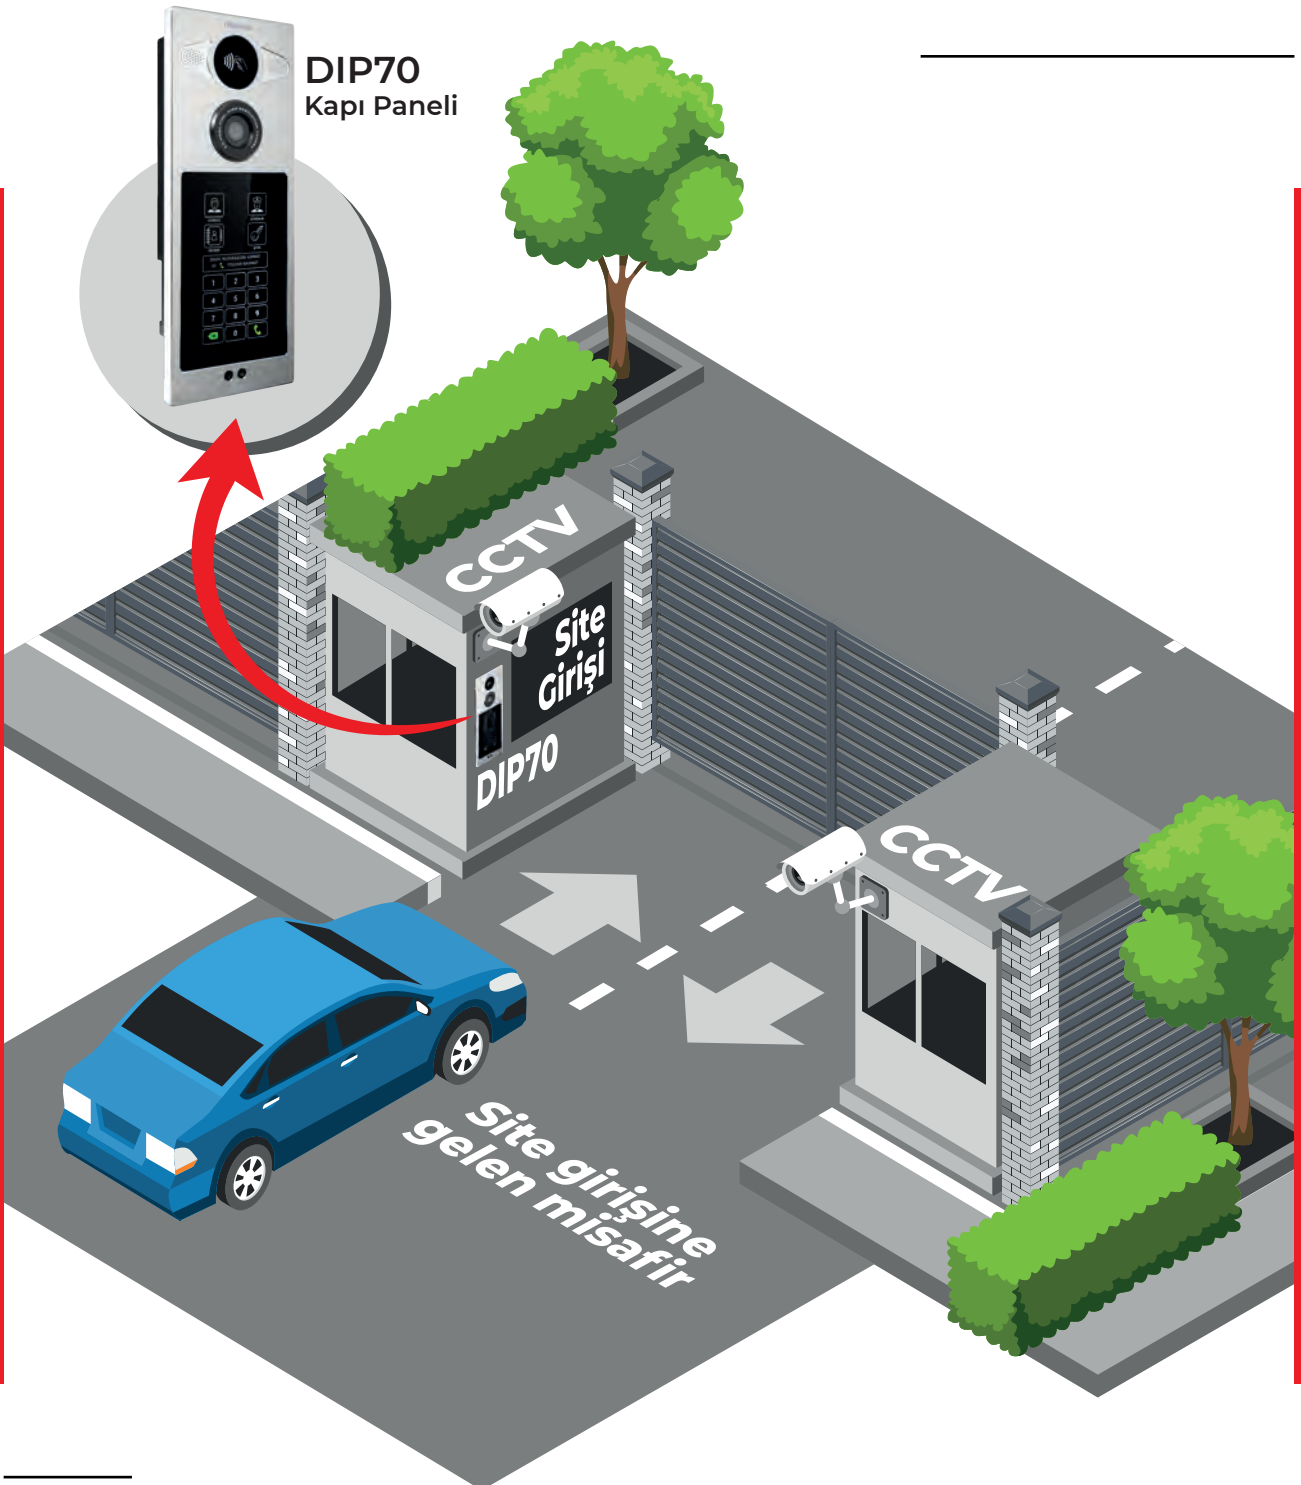

## A) Güvenlikli siteler için akıllı uygulamalar

Misafir, kargo veya sipariş geldiğinde güvenlik görevlisinden ailedeki herkesin telefonuna aynı anda çağrı gelir.

Çağrıyı yanıtlayan aile bireyi cep telefonu uygulaması üzerinden kapı ile canlı olarak **ÜCRETSİZ** görüşür.

Güvenlik noktasına sınırsız sayıda CCTV kamera bağlanır, cepten her zaman izlenir.

Dairelerde veya kapı önlerinde hiçbir ek cihaza ihtiyaç yoktur. Güvenlik noktasında Güvenlik Konsolu olması yeterlidir.

## B) Sitenizde masrafları düşürün, güvenliği artırın!

Artan güvenlik masraflarınızı site giriş ve güvenlik noktalarına Bulut Kapı Paneli takarak azaltın!

Kapıya gelen misafir kapı panelinden dairenizi arar, nerede olursa olsun tüm aile bireyleri çağırır aynı anda alır, dilerse kapıyı açar.

Site sakinleri, giriş kapısını yüz tanıma, kumanda, daireye özel şifre veya kart ya da Multitek Cloud uygulaması üzerinden kolayca açar.